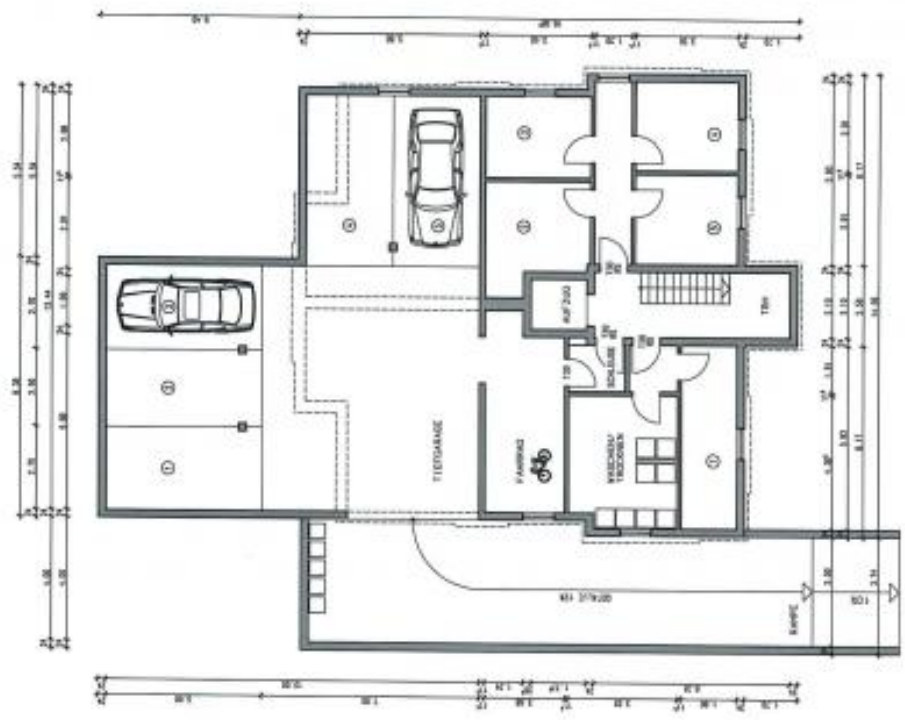

Weyerstege, geplantes Mehrfamilienhaus bestehend aus 5 Eigentumswohnungen in bev...

Objekt-Nr. 2505

Neubau: Kleve

**In der Nähe des Mausgartens / Weyerstege werden 5 hochwertige moderne Eigentumswohnungen errichtet. Das Bauvorhaben wird barrierefrei mit einer Tiefgarage und Aufzuganlage geplant.
Die Wohnungen im Erd- und Obergeschoss werden über ein Wohnfläche von je ca. 77 m² verfügen.
Die Penthousewohnung wird ca. 144 m² groß mit Dachterrasse sein.
Dargestellte Ansichten und Grundrisse können von der tatsächlichen endgültigen Planung abweichen. Das Grundstück liegt in bevorzugter Wohnlage von Kleve. Terrassen und Balkone liegen in Wes ...**

Baujahr: 2018

Wohnfläche qm: 144,00

Kaufpreis: 439.000,00 EUR

weye
DG - Entwurf - - 1:100
 20/12/10 | 12.1.17

GARTENANSICHT NORD-WEST

weye

Gartenansicht Nord-West - Entwurf - - 1:100

27/12/16 | 17.1.17