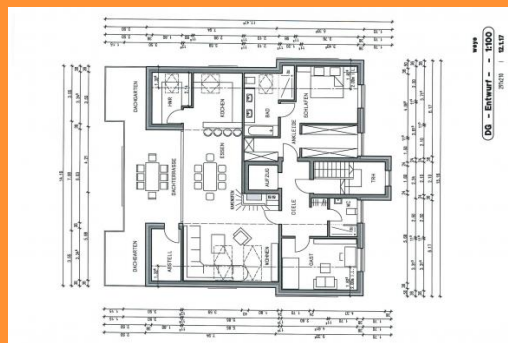

Weyerstege, geplantes Mehrfamilienhaus bestehend aus 5 Eigentumswohnungen in bev...

Objekt-Nr. 2505

Neubau: Kleve

**In der Nähe des Mausgartens / Weyerstege werden 5 hochwertige moderne Eigentumswohnungen errichtet. Das Bauvorhaben wird barrierefrei mit einer Tiefgarage und Aufzuganlage geplant.
Die Wohnungen im Erd- und Obergeschoss werden über ein Wohnfläche von je ca. 77 m² verfügen.
Die Penthousewohnung wird ca. 144 m² groß mit Dachterrasse sein.
Dargestellte Ansichten und Grundrisse können von der tatsächlichen endgültigen Planung abweichen. Das Grundstück liegt in bevorzugter Wohnlage von Kleve. Terrassen und Balkone liegen in Wes ...**

Baujahr: 2018

Wohnfläche qm: 144,00

Kaufpreis: 439.000,00 EUR

weye
DG - Entwurf - - 1:100
 20/12/10 | 12.1.17

GARTENANSICHT NORD-WEST

weye

Gartenansicht Nord-West - Entwurf - - 1:100

27/12/16 | 17.1.17