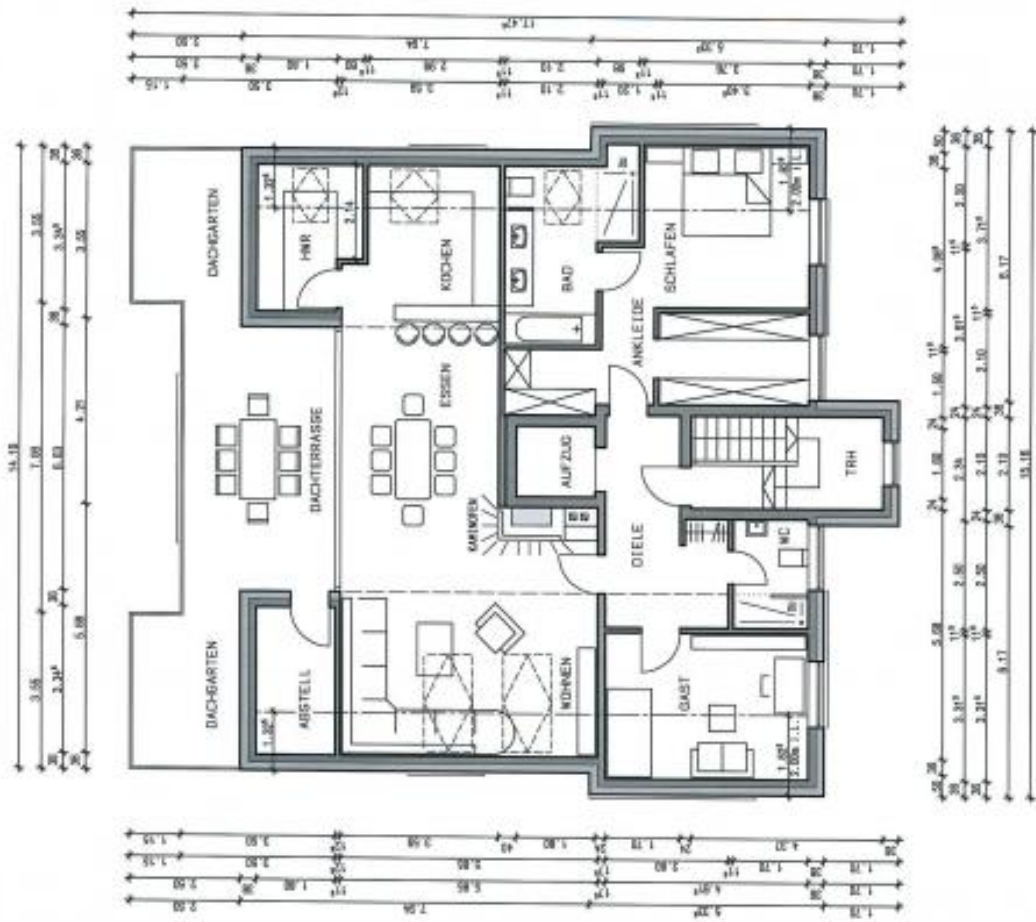

weye
DG - Entwurf - - 1:100
20/12/10 | 12.1.17